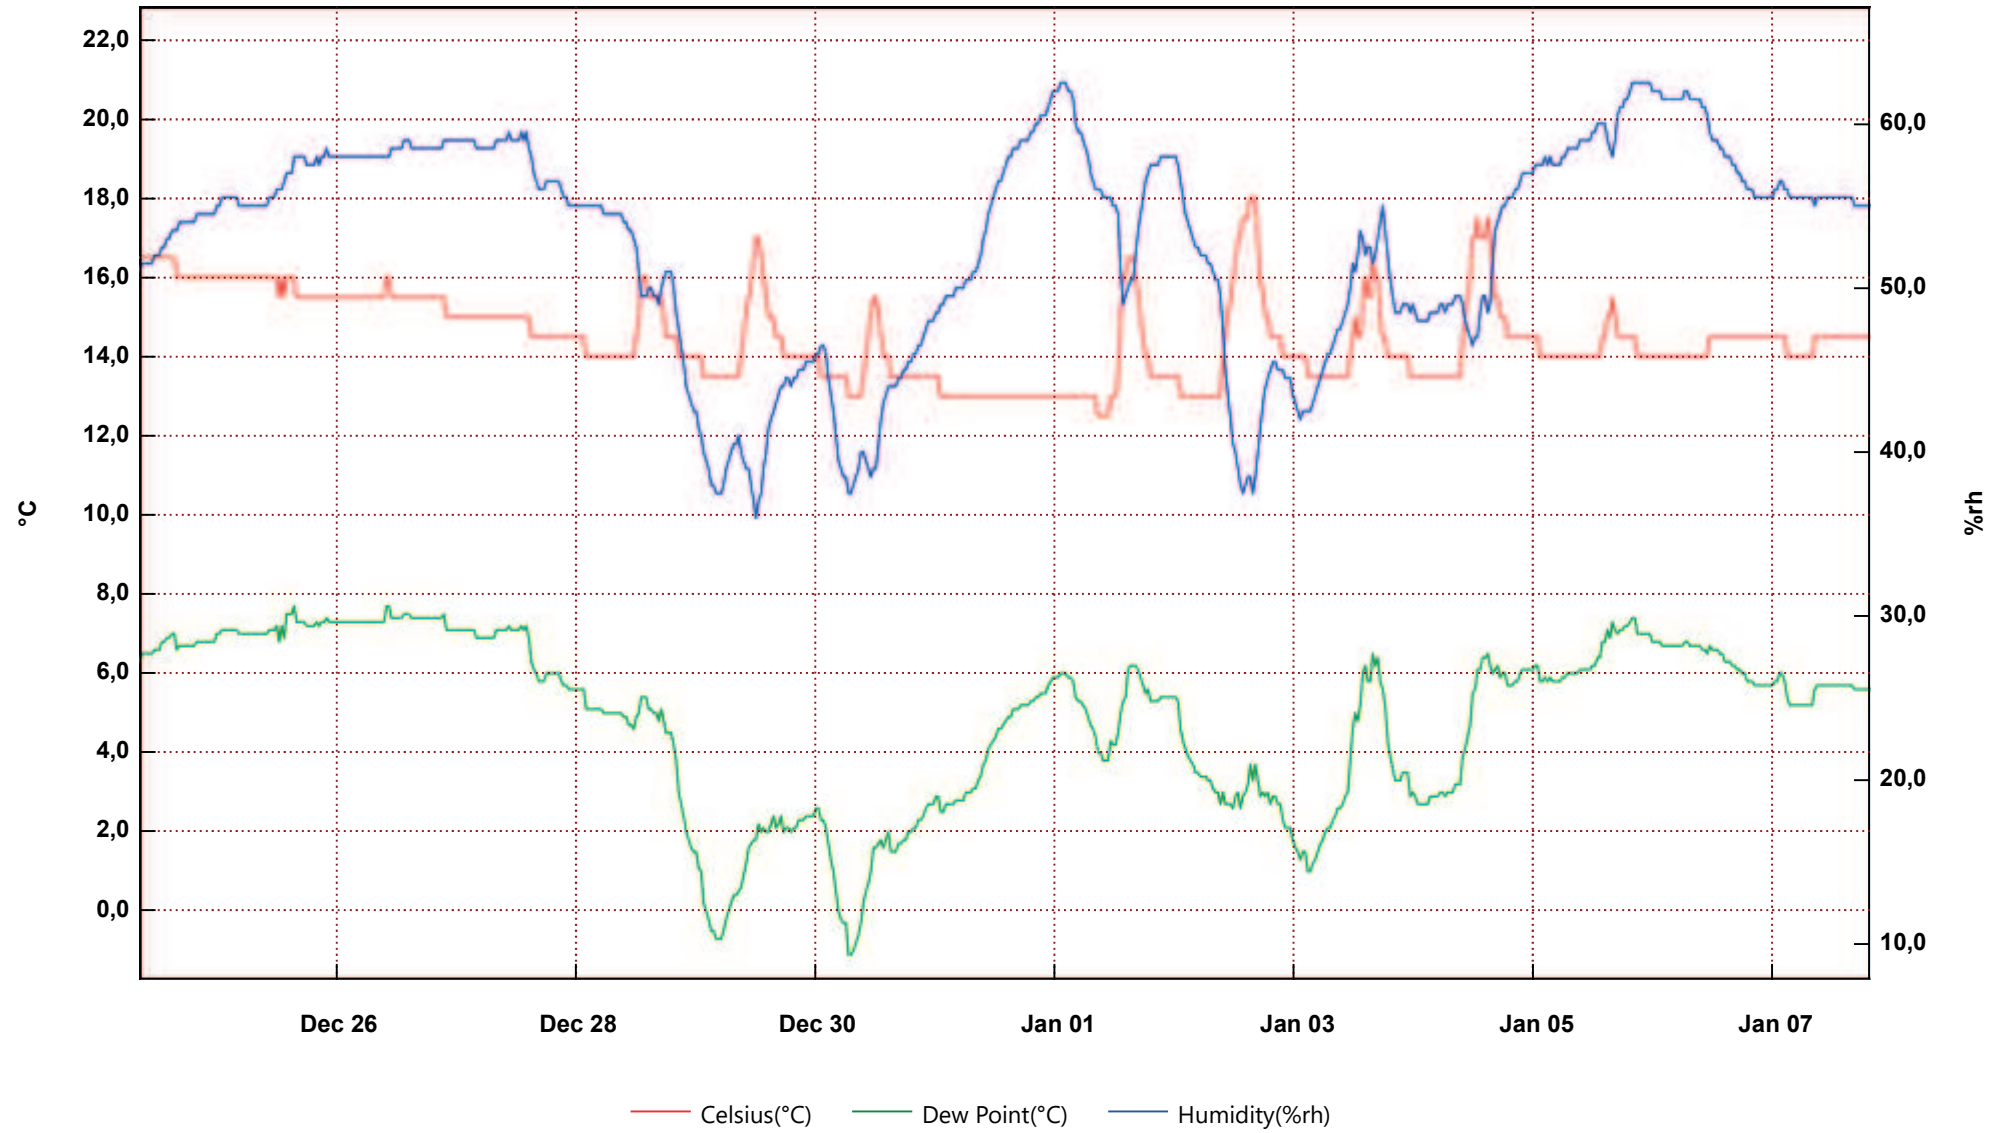

UT 100

From: domenica 24 dicembre 2017 8.26.39 - To: domenica 7 gennaio 2018 19.39.27